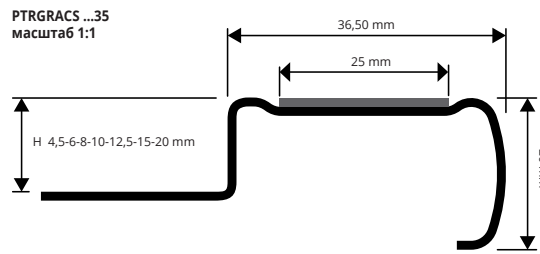

САТИНИРОВАННАЯ НЕРЖ. СТАЛЬ AISI 304/1.4301-V2A с защитной пленкой
длина бруска 2,7 Лин.М - ширина 36,50 мм - упак. 20 шт. - 54 Лин.М

Артикул	Н mm	€/Лин.М	€/шт.
PTRGRACS 04535	4,5	26,50	71,55
PTRGRACS 0635	6	26,85	72,50
PTRGRACS 0835	8	27,10	73,17
PTRGRACS 1035	10	28,50	76,95
PTRGRACS 12535	12,5	30,15	81,41
PTRGRACS 1535	15	31,85	86,00
PTRGRACS 2035	20	34,90	94,23

САТИНИРОВАННАЯ НЕРЖ. СТАЛЬ AISI 304/1.4301-V2A с защитной пленкой
длина бруска 2,7 Лин.М - ширина 56,50 мм - упак. 20 шт. - 54 Лин.М

Артикул	Н mm	€/Лин.М	€/шт.
PTRGRACS 04555	4,5	31,75	85,73
PTRGRACS 0655	6	32,50	87,75
PTRGRACS 0855	8	33,25	89,78
PTRGRACS 1055	10	34,50	93,15
PTRGRACS 12555	12,5	36,50	98,55
PTRGRACS 1555	15	38,00	102,60
PTRGRACS 2055	20	41,00	110,70