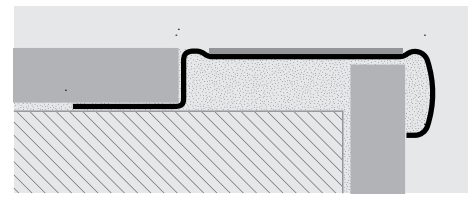

ОБРАЗЦЫ И ТЕХНИЧЕСКИЕ ИНСТРУКЦИИ УКЛАДКИ

1. Выберите PROSTAIR GRIP ACC в желаемой ширине и в зависимости от толщины плитки.
2. Уложите плитки на подъем ступени и нанесите клей на часть поступи ступени, на какой вы приклеите профиль.
3. Наполните низкую впадину профиля клеем и положите её на поступь ступени, следуя за тем, чтобы профиль ложился заподлицо с краями плитки.
4. Положите плитки на поступь ступени, следуя за тем, чтобы плитки ложились заподлицо с профилем.
5. Заполните швы между плиткой и профилем герметизирующей пастой.

САМОКЛЕЯЩАЯСЯ ПОЛОСА ИЗ КАРБОРУНДА PROGRIP НЕ ВКЛЮЧЕНА

ЗА PTRGRACS ...35 ЗАКАЗАТЬ PGR... 25 (УТОЧНИТЬ ЦВЕТ)

ЗА PTRGRACS ...55 ЗАКАЗАТЬ PGR... 40 (УТОЧНИТЬ ЦВЕТ)

ЦВЕТОВАЯ ГАММА

ПРОБКИ - ПРАВАЯ/ЛЕВАЯ - упак. 2 шт. - (1 правый и 1 левый)

Артикул	Н mm	L mm	€/упак
TPTRGRACS 55/1	4,5+20	56,5	2,50
TPTRGRACS 35/1	4,5+20	36,5	2,50

Неделимая упаковка

ПРИГОДНО ДЛЯ СОПРИКОСНОВЕНИЯ С ПИЩЕЙ

PROGRIP самоклеящееся изделие из карборунда, состоящее из пластиковой пленки с абразивными гранулами высокой износостойкости. Используется обычно для гарантии безопасности на лестницах. Обязателен общественных и частных заведениях согласно нормам техники безопасности. Имеется различных цветов и ширины для удовлетворения любой технической и эстетической потребности. Желательно применять по 2 полосы на каждую ступеньку, закругляя их на концах.

PROGRIP

САМОКЛЕЯЩИЙСЯ КАРБОРУНД - 6 ЦВЕТОВ