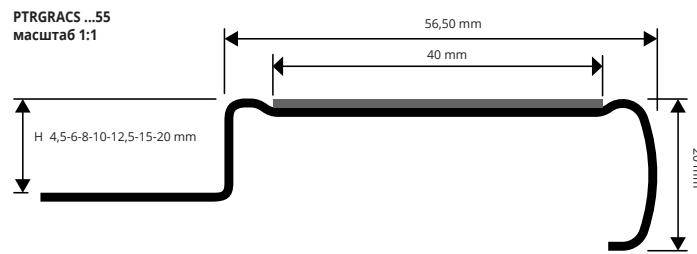

САТИНИРОВАННАЯ НЕРЖ. СТАЛЬ AISI 304/1.4301-V2A с защитной пленкой
длина бруска 2,7 Лин.М - ширина 36,50 мм - упак. 20 шт. - 54 Лин.М

Артикул	Н mm	€/Лин.М	€/шт.
PTRGRACS 04535	4,5	26,50	71,55
PTRGRACS 0635	6	26,85	72,50
PTRGRACS 0835	8	27,10	73,17
PTRGRACS 1035	10	28,50	76,95
PTRGRACS 12535	12,5	30,15	81,41
PTRGRACS 1535	15	31,85	86,00
PTRGRACS 2035	20	34,90	94,23

САТИНИРОВАННАЯ НЕРЖ. СТАЛЬ AISI 304/1.4301-V2A с защитной пленкой
длина бруска 2,7 Лин.М - ширина 56,50 мм - упак. 20 шт. - 54 Лин.М

Артикул	Н mm	€/Лин.М	€/шт.
PTRGRACS 04555	4,5	31,75	85,73
PTRGRACS 0655	6	32,50	87,75
PTRGRACS 0855	8	33,25	89,78
PTRGRACS 1055	10	34,50	93,15
PTRGRACS 12555	12,5	36,50	98,55
PTRGRACS 1555	15	38,00	102,60
PTRGRACS 2055	20	41,00	110,70