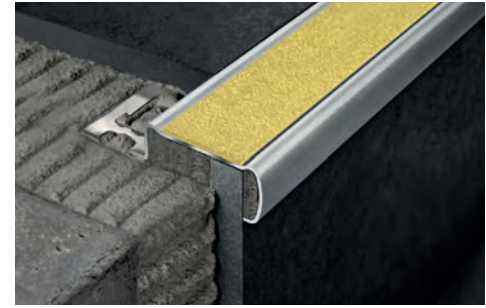

PROSTAIR GRIP ACC профиль из сатинированной нержавеющей стали AISI 304/1.4301-V2A, с перфорированным ребром, обеспечивающим сцепление с клеем. Профиль обладает горизонтальной видимой поверхностью ширины 36,5 и 56,5 мм, к которой приклеивается самоклеящаяся противоскользящая карборундовая лента и вертикальной частью ширины 20 мм, с гладкой поверхностью. Профиль производится в высоте 4,5 - 8 - 10 - 12,5 - 15 - 20 мм; доступны торцевые пробки из пластика окрашенной под сатинированную нержавейку. Благодаря особенному дизайну и гамме комплектующих частей **PROSTAIR GRIP ACC** является изысканным арт-объектом, идеальным профилем также для элегантными лестницами.

PROSTAIR GRIP

НЕРЖАВЕЮЩАЯ СТАЛЬ AISI 304/1.4301-V2A
САТИНИРОВАННАЯ

Профили для ступеней