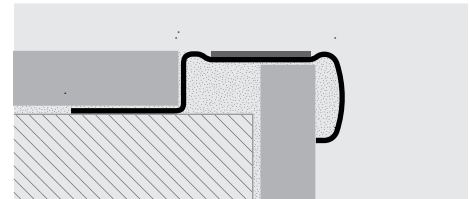

ОБРАЗЦЫ И ТЕХНИЧЕСКИЕ ИНСТРУКЦИИ УКЛАДКИ

1. Выберите PROSTAIR GRIP ACC в желаемой ширине и в зависимости от толщины плитки.
2. Уложите плитки на подъем ступени и нанесите клей на часть поступи ступени, на какой вы приклеите профиль.
3. Наполните низкую впадину профиля клеем и положите её на поступь ступени, следуя за тем, чтобы профиль ложился заподлицо с краями плитки.
4. Положите плитки на поступь ступени, следуя за тем, чтобы плитки ложились заподлицо с профилем.
5. Заполните швы между плиткой и профилем герметизирующей пастой.

САМОКЛЕЯЩАЯСЯ ПОЛОСА ИЗ КАРБОРУНДА PROGRIP НЕ ВКЛЮЧЕНА

ЗА PTRGRACS ...35 ЗАКАЗАТЬ PGR... 25 (УТОЧНИТЬ ЦВЕТ)

ЗА PTRGRACS ...55 ЗАКАЗАТЬ PGR... 40 (УТОЧНИТЬ ЦВЕТ)

ЦВЕТОВАЯ ГАММА

ПРОБКИ - ПРАВАЯ/ЛЕВАЯ - упак. 2 шт. - (1 правый и 1 левый)

Артикул	Н mm	L mm	€/упак
TPTRGRACS 55/1	4,5+20	56,5	2,50
TPTRGRACS 35/1	4,5+20	36,5	2,50

Неделимая упаковка

ПРИГОДНО ДЛЯ СОПРИКОСНОВЕНИЯ С ПИЩЕЙ

PROGRIP самоклеящееся изделие из карборунда, состоящее из пластиковой пленки с абразивными гранулами высокой износостойкости. Используется обычно для гарантии безопасности на лестницах. Обязателен общественных и частных заведениях согласно нормам техники безопасности. Имеется различных цветов и ширины для удовлетворения любой технической и эстетической потребности. Желательно применять по 2 полосы на каждую ступеньку, закругляя их на концах.

PROGRIP

САМОКЛЕЯЩИЙСЯ КАРБОРУНД - 6 ЦВЕТОВ