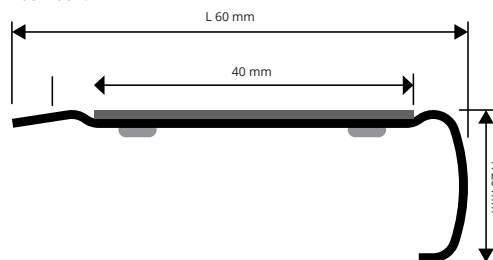

• Вариант перфорированный

1. Выберите профиль в зависимости от желаемой ширины и отрежьте его нужной длины. 2. Отметьте на основе место для дырок на профиле. 3. Просверлите отверстия сверлом диаметром 5 мм и вставьте в них дюбеля 5 x 25 мм. 4. Скрепите профиль на подлежащей основе. 5. Нанесите клеящую противоскользящую карборундовую ленту желаемой цвета.

PSYGRACS 6020
масштаб 1:1

САТИНИРОВАННАЯ НЕРЖ. СТАЛЬ AISI 304/1.4301-V2A с защитной пленкой - длина бруска 2,7 Лин.М - упак. 20 шт. - 54 Лин.М

Артикул	L mm	€/Лин.М	€/шт.
PSYGRACS 6020A	60	28,90	78,03 *
PSYGRACS 6020F	60	27,60	74,52 *

* Для варианта без клеящего средства отнимите 3 €/лин.м. из цены брутто

Самоклеющаяся полоса из карборунда PROGRIP не включена
За PSYGRACS 6020A/F заказать PGR... 40 (уточнить цвет).
За PSYGRACS 4020A/F заказать PGR... 20 (уточнить цвет)