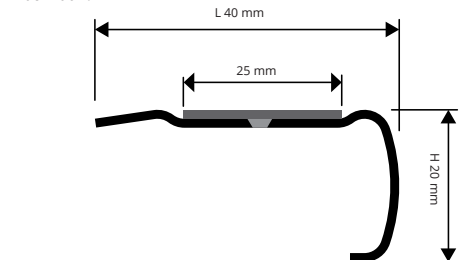

PSYGRACS 4020
масштаб 1:1

САТИНИРОВАННАЯ НЕРЖ. СТАЛЬ AISI 304/1.4301-V2A с защитной пленкой - длина бруска 2,7 Лин.М - упак. 20 шт. - 54 Лин.М

Артикул	L mm	€/Лин.М	€/шт.
PSYGRACS 4020A	40	24,50	66,15
PSYGRACS 4020F	40	23,00	62,10

* Для варианта без клеящего средства отнимите 3 €/лин.м. из цены брутто

ЦВЕТОВАЯ ГАММА

ПРОБКИ - ПРАВАЯ/ЛЕВАЯ - упак. 2 шт. (1 правая + 1 левая)

Артикул	L mm	€/упак
TPSYGRACS 6020/1	60	2,50
TPSYGRACS 4020/1	40	2,50

Неделимая упаковка

ПРИГОДНО ДЛЯ СОПРИКОСНОВЕНИЯ С ПИЩЕЙ

PROGRIP

САМОКЛЕЯЩИЙСЯ КАРБОРУНД - 6 ЦВЕТОВ

PROGRIP самоклеящееся изделие из карборунда, состоящее из пластиковой пленки с абразивными гранулами высокой износостойкости. Используется обычно для гарантии безопасности на лестницах. Обязателен общественных и частных заведениях согласно нормам техники безопасности. Имеется различных цветов и ширины для удовлетворения любой технической и эстетической потребности. Желательно применять по 2 полосы на каждую ступеньку, закругляя их на концах.