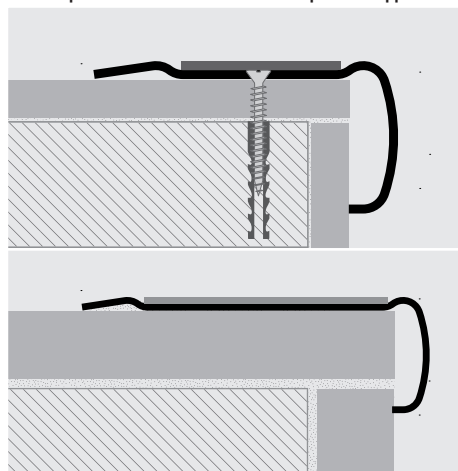

ОБРАЗЦЫ И ТЕХНИЧЕСКИЕ ИНСТРУКЦИИ УКЛАДКИ