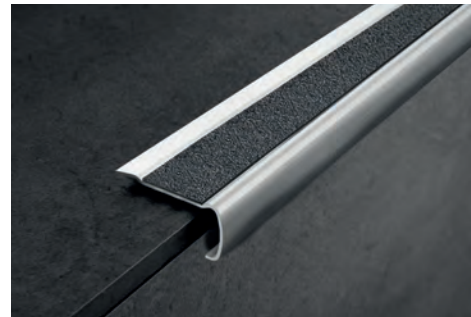

PROSTYLE GRIP ACC

НЕРЖАВЕЮЩАЯ СТАЛЬ AISI 304/1.4301-V2A
САТИНИРОВАННАЯ

PROSTYLE GRIP ACC противоскользящий профиль из сатинированной нержавеющей стали AISI 304/1.4301-V2A. Профиль обладает горизонтальной видимой поверхностью ширины 40 и 60 мм, к которой приклеивается самоклеющаяся противоскользящая карборундовая лента и вертикальной частью ширины 20 мм, с гладкой поверхностью. Его можно крепить клеящей лентой или дюбелями. Благодаря особенному дизайну и гамме комплектующих частей **PROSTYLE GRIP ACC** является изысканным арт-объектом, идеальным профилем также для элегантными лестницами.

Профили для ступеней