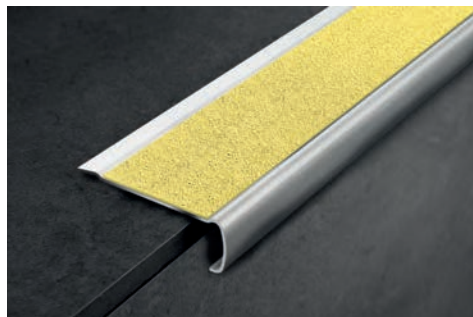

PROSTYLE GRIP ACC

НЕРЖАВЕЮЩАЯ СТАЛЬ AISI 304/1.4301-V2A
САТИНИРОВАННАЯ

PROSTYLE GRIP ACC противоскользящий профиль из сатинированной нержавеющей стали AISI 304/1.4301-V2A. Профиль обладает горизонтальной видимой поверхностью ширины 40 и 60 мм, к которой приклеивается самоклеющаяся противоскользящая карборундовая лента и вертикальной частью ширины 20 мм, с гладкой поверхностью. Его можно крепить клеящей лентой или дюбелями. Благодаря особенному дизайну и гамме комплектующих частей **PROSTYLE GRIP ACC** является изысканным арт-объектом, идеальным профилем также для элегантными лестницами.

Профили для ступеней