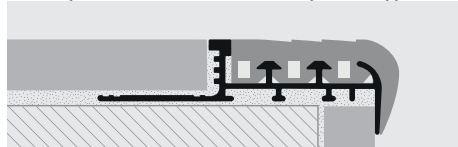

PROSTAIR

АЛЮМИНИЙ НАТУРАЛЬНЫЙ
+ ВСТАВКА ИЗ ВИНИЛОВОЙ СМОЛЫ/РЕЗИНЫ

PROSTAIR технический профиль, эффект антискольжения, защищает ступени лестниц из керамики и предупреждает несчастные случаи. Состоит из жесткой АЛЮМИНИЕВОЙ основы + взаимозаменяемая виниловая резиновая вставка. Различные цвета и высота. Обязателен к применению в общественных заведениях в соответствии с нормами СЕ.

Профили для ступеней

ОБРАЗЦЫ И ТЕХНИЧЕСКИЕ ИНСТРУКЦИИ УКЛАДКИ

1. Выберите PROSTAIR / PROSTEP требуемого цвета и ширины соответственно толщине плитки.
2. Сначала закрепите часть подъема ступени лестницы, размещая ее по правильной и окончательной высоте.
3. Заполните пустые промежутки под профилем клеящим средством для кафельной плитки.
4. Нанесите клеящее средство по ширине ступени лестницы, положите профиль с перфорированной основой, полностью погруженной в клеящее средство, и подравняйте профиль так, чтобы ее выступ покрывал край подъема плитки.
5. Выложите плитки по ширине ступени лестницы, выравнивая их таким образом, чтобы они были на одном уровне с верхней и задней частью профиля.