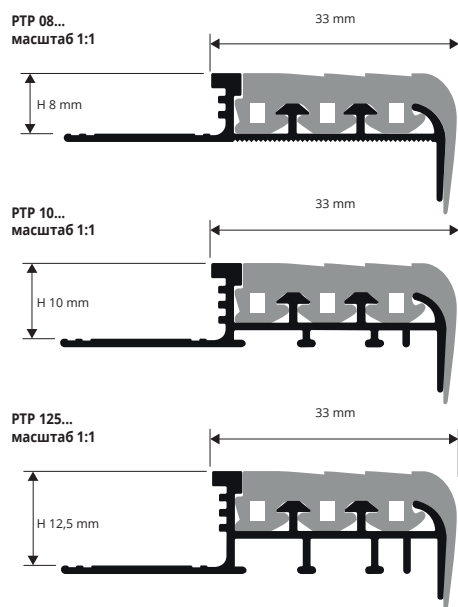

Цвета, имеющиеся в наличии: G - N - В - А. Код выбранного цвета нужно добавить к коду артикула. Например: PTR 08... (выбранный цвет Серый) PTR 08G.

ЦВЕТОВАЯ ГАММА

ВЗАИМОЗАМЕНЯЕМАЯ ВСТАВКА ИЗ ВИНИЛОВОЙ СМОЛЫ/РЕЗИНЫ. - длина бруска 2,7 Лин.М - упак. 20шт. - 54 Лин.М

Артикул	€/Лин.М	€/шт.
PTGRA	3,50	9,45
PTGRB	3,50	9,45
PTGRN	3,50	9,45
PTGRG	3,50	9,45

ЗАГЛУШКИ ИЗ ПВХ - упак. 2 шт. - (1 правая + 1 левая)

Артикул	Н mm	€/упак
TPT 08.../1	8	2,50
TPT 10.../1	10	2,50
TPT 125.../1	12,5	2,50

ОСНОВА ИЗ ЖЁСТКОЙ ВИНИЛОВОЙ СМОЛЫ + ВСТАВКА ИЗ ВИНИЛ. СМОЛЫ/РЕЗИНЫ. - длина бруска 2,7 Лин.М - упак. 20шт. - 54 Лин.М

Артикул	Н mm	€/Лин.М	€/шт.
PTR 08...	8	5,16	13,93
PTR 10...	10	5,70	15,39
PTR 125...	12,5	6,19	16,71