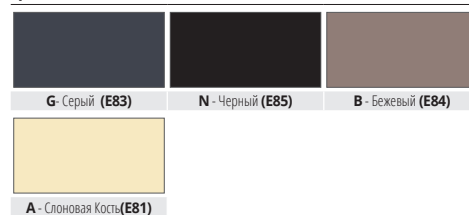

Профили для ступеней

ОБРАЗЦЫ И ТЕХНИЧЕСКИЕ ИНСТРУКЦИИ УКЛАДКИ

1. Выберите PROSTAIR / PROSTEP требуемого цвета и ширины соответственно толщине плитки.
2. Сначала закрепите часть подъема ступени лестницы, размещая ее по правильной и окончательной высоте.
3. Заполните пустые промежутки под профилем клеящим средством для кафельной плитки.
4. Нанесите клеящее средство по ширине ступени лестницы, положите профиль с перфорированной основой, полностью погруженной в клеящее средство, и подравняйте профиль так, чтобы ее выступ покрывал край подъема плитки.
5. Выложите плитки по ширине ступени лестницы, выравнивая их таким образом, чтобы они были на одном уровне с верхней и задней частью профиля.

Цвета, имеющиеся в наличии: G - N - В - А. Код выбранного цвета нужно добавить к коду артикула. Например: PTR 08... (выбранный цвет Серый) PTR 08G.

ЦВЕТОВАЯ ГАММА

ВЗАИМОЗАМЕНЯЕМАЯ ВСТАВКА ИЗ ВИНИЛОВОЙ СМОЛЫ/РЕЗИНЫ. - длина бруска 2,7 Лин.М - упак. 20шт. - 54 Лин.М

Цвета, имеющиеся в наличии: G - N - В - А. Код выбранного цвета нужно добавить к коду артикула. Например: TPT 08... (выбранный цвет Серый) TPT 08G.

PROSTEP

ОСНОВА ИЗ ЖЁСТКОЙ ВИНИЛОВОЙ СМОЛЫ
+ ВСТАВКА ИЗ ВИНИЛ.СМОЛЫ/РЕЗИНЫ