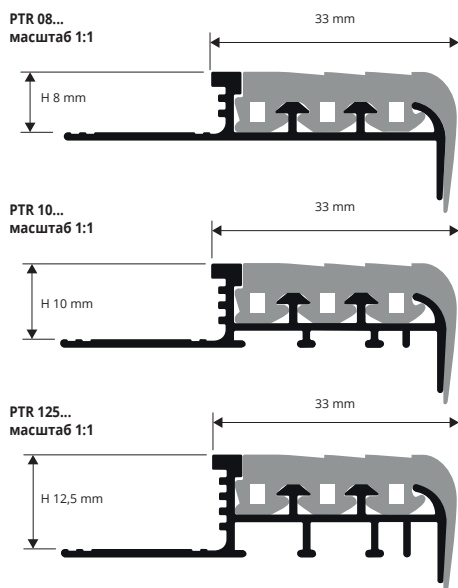

Профили для ступеней

ОБРАЗЦЫ И ТЕХНИЧЕСКИЕ ИНСТРУКЦИИ УКЛАДКИ

1. Выберите PROSTAIR / PROSTEP требуемого цвета и ширины соответственно толщине плитки.
2. Сначала закрепите часть подъема ступени лестницы, размещая ее по правильной и окончательной высоте.
3. Заполните пустые промежутки под профилем клеящим средством для кафельной плитки.
4. Нанесите клеящее средство по ширине ступени лестницы, положите профиль с перфорированной основой, полностью погруженной в клеящее средство, и подравняйте профиль так, чтобы ее выступ покрывал край подъема плитки.
5. Выложите плитки по ширине ступени лестницы, выравнивая их таким образом, чтобы они были на одном уровне с верхней и задней частью профиля.

АЛЮМИНИЙ НАТУРАЛЬНЫЙ + ВСТАВКА ИЗ ВИНИЛОВОЙ СМОЛЫ/РЕЗИНЫ - длина бруска 2,7 Лин.М - упак. 20шт. - 54 Лин.М

Артикул	Н mm	€/Лин.М	€/шт.
PTR 08...	8	10,32	27,86
PTR 10...	10	11,14	30,08
PTR 125...	12,5	11,50	31,05

Цвета, имеющиеся в наличии: G - N - В - А. Код выбранного цвета нужно добавить к коду артикула. Например: PTR 08... (выбранный цвет Серый) PTR 08G.

ЦВЕТОВАЯ ГАММА

ВЗАИМОЗАМЕНЯЕМАЯ ВСТАВКА ИЗ ВИНИЛОВОЙ СМОЛЫ/РЕЗИНЫ. - длина бруска 2,7 Лин.М - упак. 20шт. - 54 Лин.М

ОСНОВА ИЗ ЖЁСТКОЙ ВИНИЛОВОЙ СМОЛЫ + ВСТАВКА ИЗ ВИНИЛ. СМОЛЫ/РЕЗИНЫ. - длина бруска 2,7 Лин.М - упак. 20шт. - 54 Лин.М

Артикул	Н mm	€/Лин.М	€/шт.
PTR 08...	8	5,16	13,93
PTR 10...	10	5,70	15,39
PTR 125...	12,5	6,19	16,71