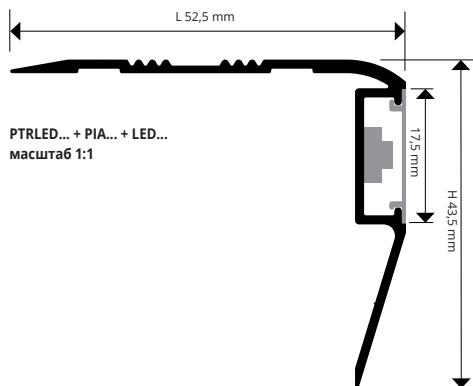

Профили для ступеней

ТЕХНИЧЕСКИЕ ИНСТРУКЦИИ УКЛАДКИ

1. Выберите PROSTAIR LED в желаемой обработке и в зависимости от вида света и окошка.
2. В случае самоклеющегося варианта, вытирайте основу, на которую вы уложите профиль. Когда основа высохла, удалите защитную ленту с профиля и положите профиль, нажимая на него.
3. В случае перфорированного варианта, приставьте профиль на поступь ступени и отметьте на поступи помещение дырок на профиле.
4. Сверлите поступь ступени и прикрепите к ней профиль винтами.
5. Присоедините светодиоды к питателю низкого напряжения. Встройте съёмное окошко из поликарбоната.

АНОДИРОВ. АЛЮМИНИЙ СЕРЕБРО - длина бруска 2,7 ЛинМ
упак. 20шт. -54 Лин.М ПИТАТЕЛЬ И РЕМЕШОК НЕ ВКЛЮЧЕНЫ

Артикул	Н x L mm	€/Лин.М	€/шт.
PTRLEDAА 5040	43,5 X 52,5	19,50	52,65
PTRLEDAА 5040А	43,5 X 52,5	22,50	60,75
PTRLEDAА 5040F	43,5 X 52,5	21,00	56,70

РЕМЕШОК ИЗ ПОЛИКАРБОНАТА

длина бруска 2,7 Лин.М - упак. 20шт. -54 Лин.М

Артикул	отделка	€/Лин.М	€/шт.
PIAL 17	trasp.	3,95	10,67
PIAO 17	ораса	3,95	10,67

ПРОБКИ - ПРАВАЯ/ЛЕВАЯ (3 правых /3 левых)

Артикул	Н x L mm	€/шт.	€/упак
TPTRLEDAА 5040/3	43,5 X 52,5	3,50	21,00