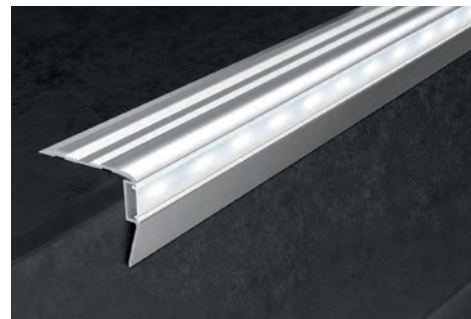

PROSTAIR LED

АНОДИРОВ. АЛЮМИНИЙ
СЕРЕБРО - РЕМЕШОК - LED

PROSTAIR LED профиль из алюминия анодированного серебро и блестящего хром, который крепится к поступи ступени клеем или винтами. Профиль обладает противоскользящими пазами на горизонтальной поверхности 52,5 мм ширины, а встроены LED освещением на вертикальной поверхности. Съёмное окошко из матового или прозрачного поликарбоната защищает светодиоды. На выбор два вида света: хол одной и тёплый. Благодаря дизайну, широкому выбору отделки и простоте укладки, **PROSTAIR LED** является очень изысканным профилем для общественных и частных помещениях.

Профили для ступеней

ТЕХНИЧЕСКИЕ ИНСТРУКЦИИ УКЛАДКИ

1. Выберите PROSTAIR LED в желаемой обработке и в зависимости от вида света и окошка.
2. В случае самоклеющегося варианта, вытирайте основу, на которую вы уложите профиль. Когда основа высохла, удалите защитную ленту с профиля и положите профиль, нажимая на него.
3. В случае перфорированного варианта, приставьте профиль на поступь ступени и отметьте на поступи помещение дырок на профиле.
4. Сверлите поступь ступени и прикрепите к ней профиль винтами.
5. Присоедините светодиоды к питателю низкого напряжения. Встройте съёмное окошко из поликарбоната.