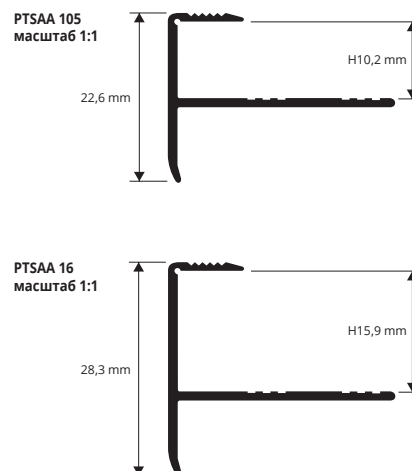

PROSTEP INS

АНОДИРОВ. АЛЮМИНИЙ СЕРЕБРО

АНОДИРОВ. АЛЮМИНИЙ СЕРЕБРО
2,7 Лин.М 40шт. 108 Лин.М

Артикул	Н mm	€/Лин.М	€/шт.
PTSAA 105	10,2	5,24	14,15
PTSAA 16	15,9	5,65	15,26

ЦВЕТОВАЯ ГАММА

AA - Алюм. анод. сер.

ОБРАЗЦЫ УКЛАДКИ

ЗАЩИТА СТУПЕНЕЙ