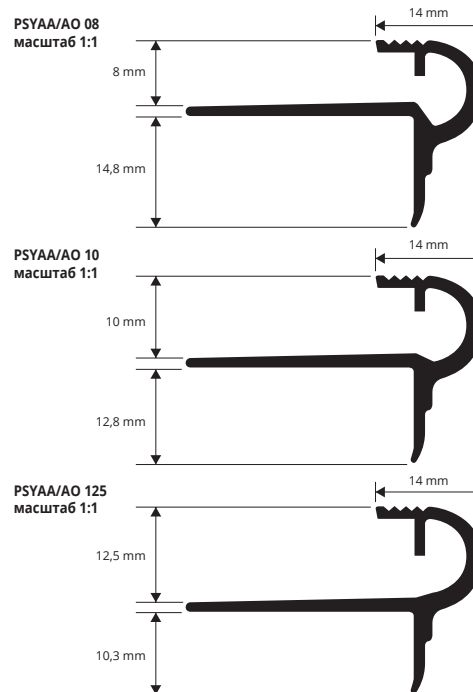

ЦВЕТОВАЯ ГАММА

AA - Алюм. анод. сер. AO - Алюм. анод. золото

АНОДИРОВАННЫЙ АЛЮМ. ОТДЕЛКА СЕРЕБРО
в термоупаковке - длина бруска 2,7 Лин.М - упак. 20шт. -54 Лин.М

Артикул	Н mm	€/Лин.М	€/шт.
PSYAA 08	8	7,14	19,28
PSYAA 10	10	7,50	20,25
PSYAA 125	12,5	8,01	21,63

АНОДИРОВАННЫЙ АЛЮМ. ОТДЕЛКА ЗОЛОТО
в термоупаковке - длина бруска 2,7 Лин.М - упак. 20шт. -54 Лин.М

Артикул	Н mm	€/Лин.М	€/шт.
PSYAO 08	8	7,14	19,28 *
PSYAO 10	10	7,50	20,25
PSYAO 125	12,5	8,01	21,63

* = По запросу, необходимо, согласовать цены и сроки поставки.