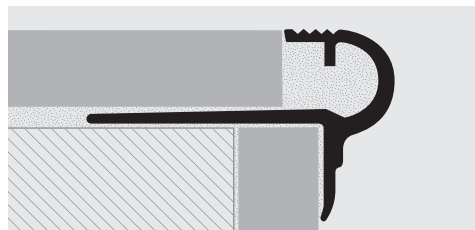

PROSTYLE является техническим/декоративным профилем для ступней из керамики/дерева. Сделан из анодированного алюминия серебро и золото. Особая закругленная форма позволяет создать «торус» ступней, который обычно создается с помощью специальных деталей. Рифленая верхняя часть придает эффект антискольжения. Упакован в термооболочку, имеет штриховой код.

PROSTYLE

РИФЛЕННЫЙ СКРУГЛЕННЫЙ ЗАЩИТНЫЙ ПРОФИЛЬ
ДЛЯ СТУПЕНЕЙ ИЗ АНОДИРОВАННОГО АЛЮМ.
СЕРЕБРО И ЗОЛО

ОБРАЗЦЫ И ТЕХНИЧЕСКИЕ ИНСТРУКЦИИ УКЛАДКИ

1. Выберите PROSTYLE требуемого цвета и ширины соответственно толщине плитки. 2. Сначала закрепите часть подъема ступени лестницы, размещая ее по правильной и окончательной высоте.
3. Заполните пустые промежутки под профилем клеевым средством для кафельной плитки. 4. Нанесите клеевое средство по ширине ступени лестницы, положите профиль с перфорированной основой, полностью погруженной в клеевое средство, и подравняйте профиль так, чтобы ее выступ покрывал край подъема плитки. 5. Выложите плитки по ширине ступени лестницы, выравнивая их таким образом, чтобы они были на одном уровне с верхней и задней частью профиля и заполняя внутреннюю часть клеевым средством. Следы от окисления в группе полированной/натуральной латуни можно с легкостью удалить с помощью специальных химических продуктов (Сидол-Смак).

ЦВЕТОВАЯ ГАММА

AA - Алюм. анод. сер. AO - Алюм. анод. золото

АНОДИРОВАННЫЙ АЛЮМ. ОТДЕЛКА СЕРЕБРО
в термоупаковке - длина бруска 2,7 Лин.М - упак. 20шт. -54 Лин.М

Артикул	Н mm	€/Лин.М	€/шт.
PSYAA 08	8	7,14	19,28
PSYAA 10	10	7,50	20,25
PSYAA 125	12,5	8,01	21,63