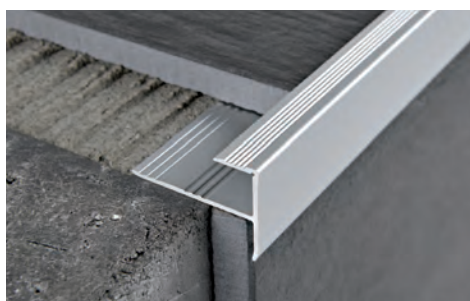

RPSY... 08-10-125

TPSY...08/10/ 125

PROSTEP INS это профиль защиты ступени из анодированного алюминия под серебро, который идеально подходит для защиты и кладки плавающих ступеней из ламинированной / меламиновой древесины и паркета. Имеются в наличии две высоты: 10,5 и 16.

ОБРАЗЦЫ УКЛАДКИ

ЗАЩИТА СТУПЕНЕЙ