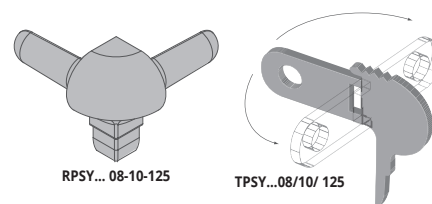

УГЛЫ И ПРОБКИ ДЛЯ PROSTYLE ЛАТУНЬ И АЛЮМИНИЙ

ЛАТУНЬ, БЛЕСТЯЩАЯ И ХРОМИРОВАННАЯ (СМ. СТР. 118)- АНОД. АЛЮМ. СЕРЕБРО И ЗОЛОТО

УГЛЫ.ОКР.ПЛАСТМАССА - упак. 20шт

Артикул	€/шт.	€/упак
RPSY... 08-10-125	6,16	123,20

Universal, suitable for three profile heights.

Цвета, имеющиеся в наличии: OL - ОС - AA - AO. Код выбранного цвета нужно добавить к коду артикула. Например: RPSY... 08 10 125 (выбранный цвет Латунь натуральная) RPSYOL 08-10-125.

ЗАГЛУШКИ.ЛАТУНЬ/АЛЮМИНИЙ - выс.8-10-12,5мм, уп. 20 шт.

Артикул	€/шт.	€/упак
TPSY... 08	2,98	59,60
TPSY... 10	2,98	59,60
TPSY... 125	2,98	59,60

Цвета, имеющиеся в наличии: OL - ОС - AA - AO. Код выбранного цвета нужно добавить к коду артикула. Например: TPSY... 08 (выбранный цвет Латунь) TPSYOL 08.

RPSY... 08-10-125

TPSY...08/10/ 125

PROSTEP INS это профиль защиты ступени из анодированного алюминия под серебро, который идеально подходит для защиты и кладки плавающих ступеней из ламинированной / меламиновой древесины и паркета. Имеются в наличии две высоты: 10,5 и 16.

PROSTEP INS

АНОДИРОВ. АЛЮМИНИЙ СЕРЕБРО