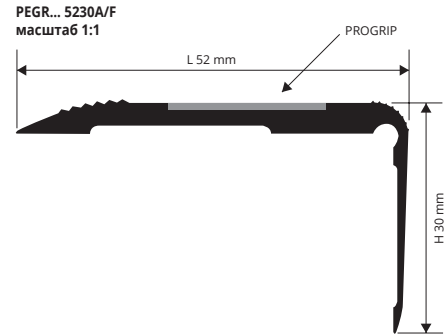

ОБРАЗЦЫ И ТЕХНИЧЕСКИЕ ИНСТРУКЦИИ УКЛАДКИ