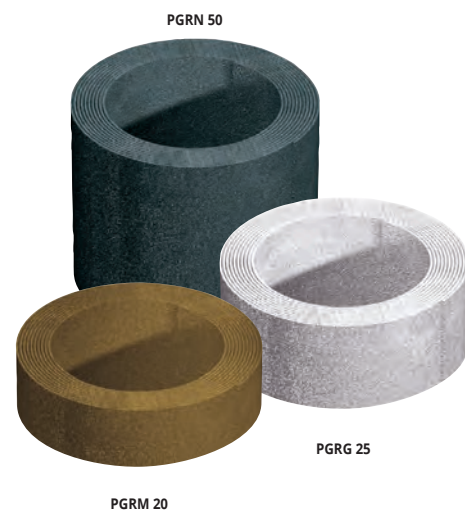

антискольжение для лестниц