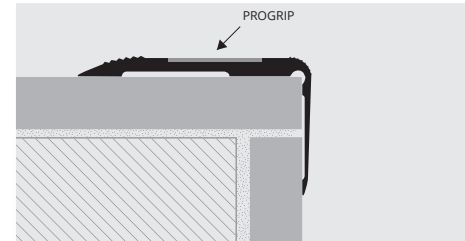

1. Выбрать подходящий профиль для покрытия края ступеньки. 2. Очистите поверхность, на которую должен быть проложен профиль, убедитесь, что она сухая и без смазки. Не укладывайте полосы при температурах ниже 15 °. 3. Удалите защитную бумагу с клеящего слоя и уложите аккуратно, прижимая равномерно всю поверхность профиля, не используя молоток. Для перфорированного PROEND GRIP, привинтите профиль к ступеньке и прикрепите клейкий карборунд, чтобы скрыть винты.

защитный профиль для ступеней

Профили для ступеней

PROGRIP самоклеящаяся лента из карборунда, состоящая из одной ленты с абразивными гранулами высокой износостойкости. Она обычно используется в общественных и частных помещениях чтобы сделать ступени нескользящими. Лента производится разных цвет и ширины для удовлетворения любой технической и эстетической потребности. Если наносится PROGRIP непосредственно на облицовку, то советуется применять по 2 полосы на каждую ступеньку, закругляя их на концах.

PROGRIP

САМОКЛЕЯЩИЙСЯ КАРБОРУНД - 6 ЦВЕТОВ