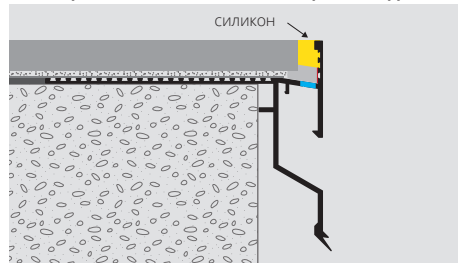

PROTERRACE DRAIN DRIP

ОКРАШЕННЫЙ АЛЮМИНИЙ

PFDPP ... AL...
Масштаб 1:2

ОБРАЗЦЫ И ТЕХНИЧЕСКИЕ ИНСТРУКЦИИ УКЛАДКИ

1. Выберите PROTERRACE DRAIN DRIP желаемой цвета и в зависимости от толщины плитки.
2. Крепите внешние уголки к стяжке.
3. Отрежьте PROTERRACE DRAIN FDP нужной длины. Присоедините профиль к уголкам используя соединения и крепите его гвоздями к суппорте.
4. Нанесите желаемую систему гидроизоляции и заделывайте соединение с профилем.
5. Положите настил, оставляя промежуток 5мм между плиткой и профилем.
6. Заполните швы между плиткой и профилем герметизирующей пастой подходящей к выбранную настилу.

PROTERRACE DRAIN DRIP окружный профиль из окрашенного алюминия для защищает края плиток на террасах и балконах и обеспечивает правильное стекание дождевой воды. Профиль снабжен с перфорированным ребром для сцепления с суппортом и с вертикальной частью, обеспечивающей правильное стекание дождевой воды и защищающей край плиточного покрытия. Профил обладает также отверстиями в форме петлицы, для вытекания воды, в случае проникновения воды под плиточным покрытием. **PROTERRACE DRAIN DRIP** доступен в 5 цветов; имеются в наличии комплектующие элементы, такие как сваренный внешний угол и соединение, которые обеспечивают простую и быструю укладку.