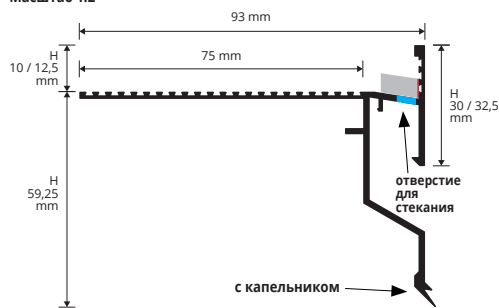

PROTERRACE DRAIN DRIP

ОКРАШЕННЫЙ АЛЮМИНИЙ

PFDPP ... AL...
Масштаб 1:2

ОБРАЗЦЫ И ТЕХНИЧЕСКИЕ ИНСТРУКЦИИ УКЛАДКИ

1. Выберите PROTERRACE DRAIN DRIP желаемой цвета и в зависимости от толщины плитки.
2. Крепите внешние уголки к стяжке.
3. Отрежьте PROTERRACE DRAIN FDP нужной длины. Присоедините профиль к уголкам используя соединения и крепите его гвоздями к суппорте.
4. Нанесите желаемую систему гидроизоляции и заделывайте соединение с профилем.
5. Положите настил, оставляя промежуток 5мм между плиткой и профилем.
6. Заполните швы между плиткой и профилем герметизирующей пастой подходящей к выбранную настилу.