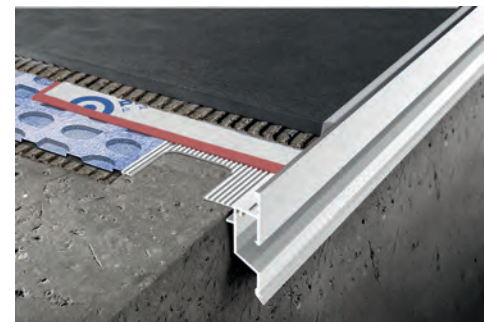

PROTERRACE DRAIN DRIP

ОКРАШЕННЫЙ АЛЮМИНИЙ

PFDPP ... AL...
Масштаб 1:2

ОБРАЗЦЫ И ТЕХНИЧЕСКИЕ ИНСТРУКЦИИ УКЛАДКИ

1. Выберите PROTERRACE DRAIN DRIP желаемой цвета и в зависимости от толщины плитки.
2. Крепите внешние уголки к стяжке.
3. Отрежьте PROTERRACE DRAIN FDP нужной длины. Присоедините профиль к уголкам используя соединения и крепите его гвоздями к суппорте.
4. Нанесите желаемую систему гидроизоляции и заделывайте соединение с профилем.
5. Положите настил, оставляя промежуток 5мм между плиткой и профилем.
6. Заполните швы между плиткой и профилем герметизирующей пастой подходящей к выбранную настилу.

PROTERRACE DRAIN DRIP окружный профиль из окрашенного алюминия для защищает края плиток на террасах и балконах и обеспечивает правильное стекание дождевой воды. Профиль снабжен с перфорированным ребром для сцепления с суппортом и с вертикальной частью, обеспечивающей правильное стекание дождевой воды и защищающей край плиточного покрытия. Профил обладает также отверстиями в форме петлицы, для вытекания воды, в случае проникновения воды под плиточным покрытием. **PROTERRACE DRAIN DRIP** доступен в 5 цветов; имеются в наличии комплектующие элементы, такие как сваренный внешний угол и соединение, которые обеспечивают простую и быструю укладку.