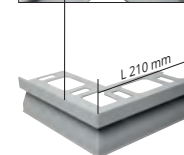

СОЕДИНЕНИЯ - упаковка 10 шт. (верхний / нижний)

Артикул	€/упак.
GINFDPP 10AL .../1	7,55
GINFDPP 125AL .../1	7,95

AEPFDPP 10/125AL...