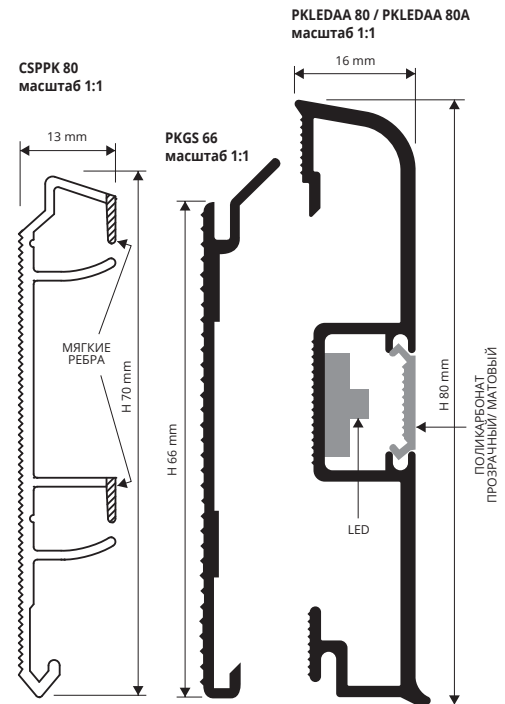

ПЕРФОРИРОВАННАЯ ОПОРА - АЛЮМ. НАТУРАЛЬНЫЙ
длина опоры 2 см - упак. 10 шт.

Артикул	Н мм	€/шт.	€/упак.
PKGS 66	66	0,27	2,70

НЕ ДЛЯ ПРОДАЖИ ПО
ОТДЕЛЬНОСТИ

ЦВЕТОВАЯ ГАММА

ПО ЗАПРОСУ ПРОИЗВОДИТСЯ В ДРУГИХ ОТДЕЛКАХ ИЗ НАШЕЙ ГАММЫ. ОБРАТИТЕСЬ К НАШЕМУ ОТДЕЛУ ЭКСПОРТА ПО ВОПРОСУ О МИНИМАЛЬНОМ КОЛИЧЕСТВЕ, О СРОКЕ ПРОИЗВОДСТВА И ЦЕНАХ

КОРБОКА ВЫКЛЮЧАТЕЛЯ
С БАЗОЙ КОРОБКИ

Артикул	€/шт.
SI 1410	13,86

ОТВЕТСТВЕННАЯ КОРБОКА
С БАЗОЙ КРЕПЛЕНИЯ

Артикул	€/шт.
SD 1210	12,32

ВЕРТИКАЛЬНЫЙ ПРОФИЛЬ ДЛЯ
КАБЕЛЕЙ - длина бруска 2,7 Лин.М

Артикул	€/Лин.М
PSPV	9,24