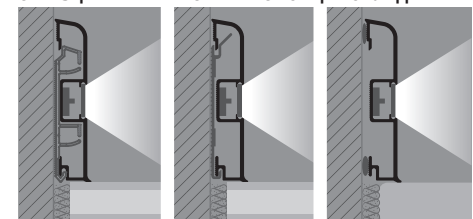

1. Закрепить опору к стене при помощи винтов и дюбелей с промежутком 50 см (рекомендуется), приложить ПЛИНТУС СО СВЕТОДИОДАМИ, чтобы проверить высоту и правильность установки опор. 2. Закрепить на отведенных местах основание блока питания, выключатель и разветвитель. 3. Подсоединить питание в 220В, а затем подсоединить планку PROSKIRTING LED. 4. Подсоединить последовательно планки светодиодов, уже имеющихся внутри PROSKIRTING LED, комплектными проводами. 5. На каждые 15 Лин.М плинтуса со светодиодным освещением необходим один блок питания. При укладке без опоры тщательно очистить поверхность от жира и влаги, нанести силикон на рифленую поверхность и установить на место с равномерным давлением без ударов. Для PROSKIRTING LED с клеем рекомендуется укладка при температуре не менее 15°.

Плинтус

ВНУТРЕННИЙ/НАРУЖНЫЕ УГЛЫ, СОЕДИНЕНИЯ, ПРОБКИ

ОКРАШЕННЫЙ ПЛАСТИК ОТДЕЛКА СЕРЕБРО

ВНУТР./НАРУЖ. УГЛЫ - ОКРАШЕННОЙ ПЛАСТМАССЫ СЕРЕБРО
упак. 5 шт.

Артикул	Н x L мм	€/шт.	€/упак.
PKAGI 80 (внутренний)	80 X 40	3,78	18,90
PKAGE 80 (наружные)	80 X 40	3,78	18,90

ЦЕНТРАЛЬНЫЕ СОЕДИНЕНИЯ - ОКРАШ. ПЛАСТМАССЫ СЕРЕБРО
упак. 10 шт.

Артикул	Н мм	€/шт.	€/упак.
PKGIN 80	80	3,07	30,70

ПРОБКИ - ОКРАШЕННОЙ ПЛАСТМАССЫ СЕРЕБРО
упак. 10 шт. (5 правых и 5 левых)

Артикул	Н мм	€/шт.	€/упак.
PKTDSAA 80/5	80	3,07	30,70