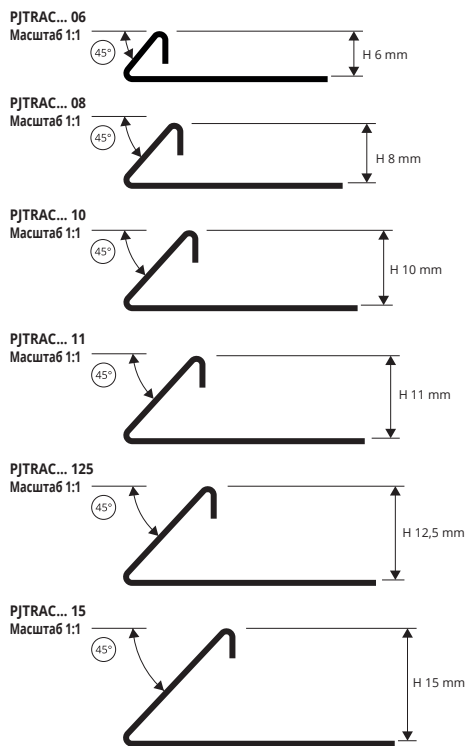

# PROJOLLY TRIANGLE

НЕРЖАВЕЮЩАЯ СТАЛЬ AISI 304/1.4301-V2A ПОЛИРОВАННАЯ, СУПЕРПОЛИРОВАННАЯ И САТИНИРОВАННАЯ

**PROJOLLY TRIANGLE** - профиль в полированной, супер полированной и сатинованной нержавеющей стали AISI 304/1.4301-V2A треугольной формы. Применяется для защиты внешних углов поверхностей и закрытия по периметру и вертикалям. Его необычное сечение и наличие в различных вариантах отделки с особыми деталями, такими как внешние и внутренние фитинги, заглушки и соединительные элементы, делают **PROJOLLY TRIANGLE** очень популярным профилем, при помощи которого укладка становится безукоризненной даже в помещениях, где предусматривается механическое воздействие

**ПОЛИРОВАННАЯ НЕРЖ. СТАЛЬ AISI 304/1.4301-V2A с защитной пленкой** - длина бруска 2,7 Лин.М - упак. 20 шт. - 54 Лин.М - 8/10 мм

Артикул	Н мм	€/Лин.М	€/шт.
PJTRAC 06	6	7,70	20,79
PJTRAC 08	8	8,10	21,87
PJTRAC 10	10	8,50	22,95
PJTRAC 11	11	8,75	23,66
PJTRAC 125	12,5	9,10	24,57
PJTRAC 15	15	9,50	25,65

**САТИНИРОВАННАЯ НЕРЖ. СТАЛЬ AISI 304/1.4301-V2A с защитной пленкой** - длина бруска 2,7 Лин.М - упак. 20 шт. - 54 Лин.М - 8/10 мм

Артикул	Н мм	€/Лин.М	€/шт.
PJTRACS 06	6	8,90	24,03
PJTRACS 08	8	9,40	25,38
PJTRACS 10	10	9,80	26,46
PJTRACS 11	11	10,10	27,27
PJTRACS 125	12,5	10,50	28,35
PJTRACS 15	15	11,00	29,70

**СУПЕРБЛЕСТЯЩАЯ НЕРЖ. СТАЛЬ AISI 304/1.4301-V2A в термоупаковке** - длина бруска 2,7 Лин.М упак. 20 шт. - 54 Лин.М - 8/10 мм

Артикул	Н мм	€/Лин.М	€/шт.
PJTRACML 06	6	10,40	28,08
PJTRACML 08	8	10,95	29,57
PJTRACML 10	10	11,50	31,05
PJTRACML 11	11	11,85	32,00
PJTRACML 125	12,5	12,30	33,21
PJTRACML 15	15	12,85	34,70