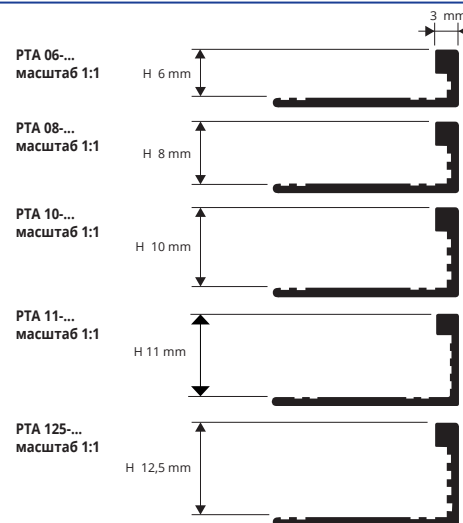

PROTERMINAL технический отделочный профиль, разработанный для защиты и оформления внешних углов отделки из керамики, мозаики и мрамора различной толщины.

PROTERMINAL в алюминии используется также для разделения различных напольных покрытий и для защиты ступенек лестниц и подножек. Идеально подходит как завершение отделки плинтусов, для ванных и кухонных облицовок.

PROTERMINAL

АЛЮМИНИЙ STONE LINE И TUSCANY LINE

STONE LINE в термоупаковке

длина бруска 2,7 Лин.М - упак. 20 Шт. - 54 Лин.М

Артикул	Н мм	€/Лин.М	€/шт.
PTA 06-SL...	6	6,00	16,20 *
PTA 08-SL...	8	6,25	16,88
PTA 10-SL...	10	6,50	17,55
PTA 11-SL...	11	6,75	18,23 *
PTA 125-SL...	12,5	7,00	18,90

Код выбранного цвета нужно добавить к коду артикула. Например: PTA 08... (выбранный цвет Stone white) PTA 08-SL01.

TUSCANY LINE в термоупаковке

длина бруска 2,7 Лин.М - упак. 40 Шт. - 108 Лин.М

Артикул	Н мм	€/Лин.М	€/шт.
PTA 08-...	8	9,50	25,65
PTA 10-...	10	10,00	27,00
PTA 125-...	12,5	10,75	29,03

Код выбранного цвета нужно добавить к коду артикула. Например: PTA 08-... (выбранная отделка КРАЦОВАННЫЙ под 03TU - Tuscany серый) PTA 08-03TU.

ЦВЕТОВАЯ ГАММА

ОБРАЗЦЫ

PROTERMINAL является профессиональным профилем для кромки, выполненный из ударопрочной нетоксичной виниловой смолы. Используется для завершения укладки наружных углов в процессе покрытия кафелем, защищая внешние края против ударов и скалывания. **PROTERMINAL** также может быть использован как средство для подрезки краев для ковровой облицовки, плинтусов, облицовки эпоксидной смолой, а также облицовки стен в ванной и на кухне. (ПВХ)

Рекомендуется цветовое сочетание с пластинам PROLISTEL анодированный алюминий, полированный и 18 цветов.

PROTERMINAL

УДАРОПРОЧНАЯ ЦВЕТНАЯ ВИНИЛОВАЯ СМОЛА

УДАРОПРОЧНАЯ ЦВЕТНАЯ ВИНИЛОВАЯ СМОЛА