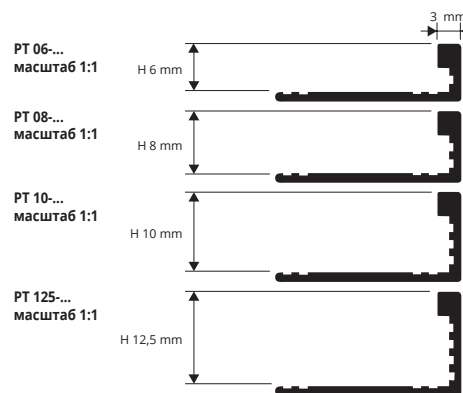

Артикул	Н мм	€/Лин.М	€/шт.
PT 06-...	6	0,92	2,48
PT 08-...	8	1,03	2,78
PT 10-...	10	1,13	3,05
PT 125-...	12,5	1,34	3,62

Цвета, имеющиеся в наличии: 01-0106-02-03-04-05-06-11-12-17-18 (по запросу также и 19-20-21-22-23-24-25-26-27-28-29-07-08-09-10-13-14-15-16 при минимальном заказе на 2160 Лин.М). Код выбранного цвета нужно добавить к коду артикула. Например: PT 06-... (выбранный цвет Белый) PT 06-01.

ЦВЕТОВАЯ ГАММА

ПО ЗАПРОСУ НЕ МЕНЕЕ 2160 Лин.М каждого цвета и высоты (необходимо согласовать цены и сроки поставки)

🕒 = News 2018

★ = По запросу, необходимо, согласовать цены и сроки поставки.

Указанные цены относятся к целой упаковке. На заказы до 10 шт. увеличение цены 10%. На заказы менее 10 шт. увеличение цены 20%